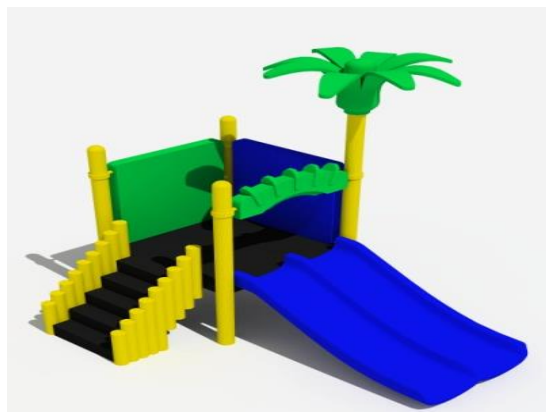

Детский игровой комплекс «Кроха №2»

Размер 2,8м* 2,2м

Менеджер по продажам: 8 (777) 088 72 22 E-mail: prof.ssplus@mail.ru