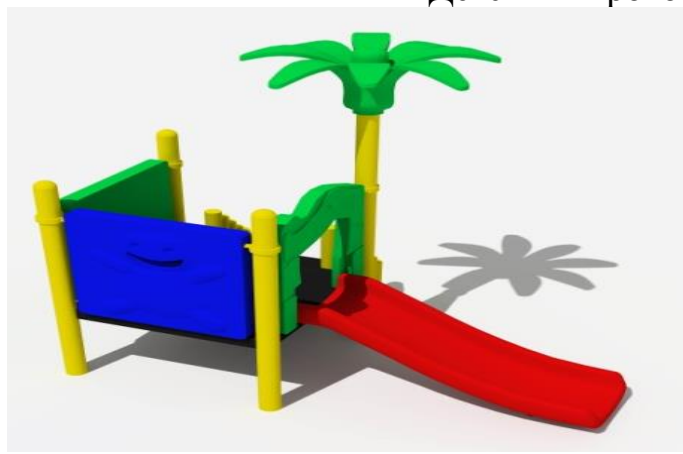

Детский игровой комплекс «Кроха №1»

Размер 2,8м* 2,2м

Менеджер по продажам: 8 (777) 088 72 22 E-mail: prof.ssplus@mail.ru