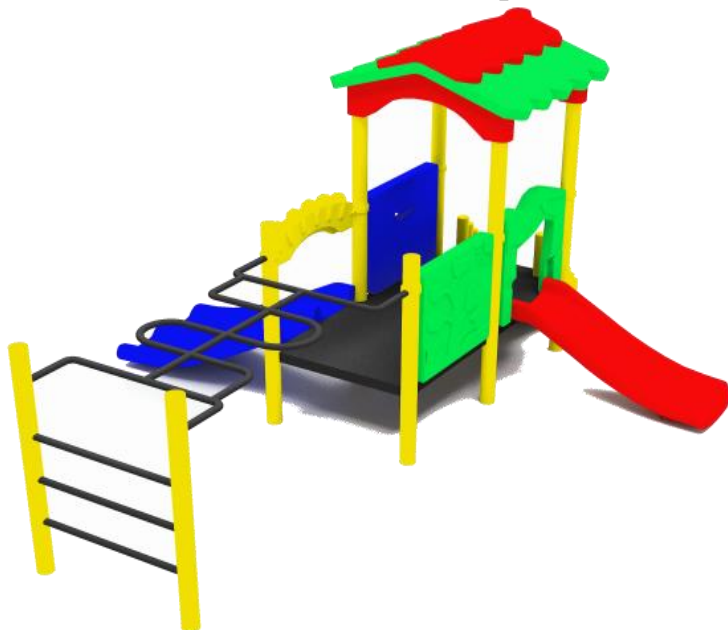

Детский игровой комплекс «Лёлик и Болик»

Размер 5 м*

Менеджер по продажам: 8 (777) 088 72 22 E-mail: prof.ssplus@mail.ru